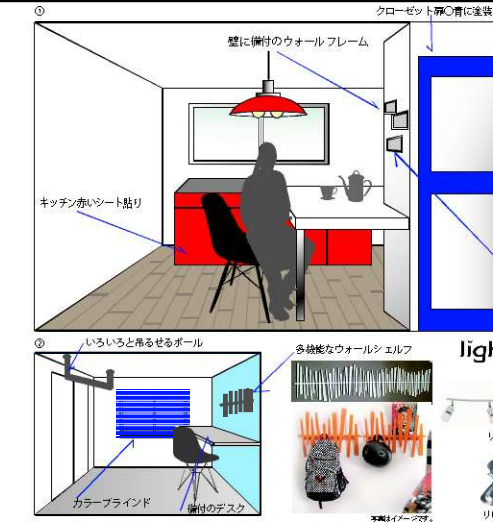

Clear

anext 福音寺 201

クリア空間のお部屋。シンプルなお部屋だが随分までこだわったデザイン部屋。居客とキッチン間にガラスブロックの壁を作りスタイリッシュな印象。シャンデリアの光と影が部屋のガラスブロックに反射しキラキラしたクリア空間。

1R

CUBE

グランシャトル 姫原 405

Mahha Man Cafe

カケル komachi4月号コラボベヤメゾン・エスト 105

floor plan

MID

第5号のマンション 201

アメリカのミッドセンチュリー時代のお部屋。このお部屋は新しく斬新なさまざまなデザインが多く機能性、合理性を追求した空間。自由度が高い空間テイストで、イメージを影らませて、他の誰にも真似できない、自分だけの空間を楽しみながら

ミッドセンチュリーとは1950 年を中心に、1940 年～1990 年頃に主にアメリカの近代建築から生まれた新しいデザインの流れのこと。