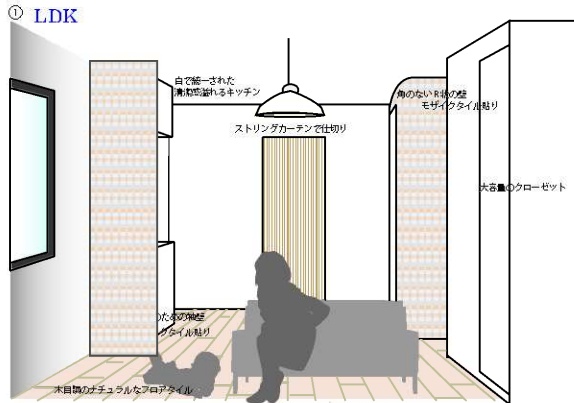

Clear

anext 福音寺 201

クリア空間のお部屋。シンプルなお部屋だが随分までこだわったデザイン部屋。居客とキッチン間にガラスブロックの壁を作りスタイリッシュな印象。シャンデリアの光と影が部屋のガラスブロックに反射しキラキラしたクリア空間。

1R

CUBE

グランシャトル 姫原 405

Mahha Man Cafe

カケル komachi4月号コラボベヤメゾン・エスト 105

無機質なながらもPOPな配色のガラスブロックがアクセントのお部屋。カフェオーナーさんのアイデアが詰まったスタイリッシュでカッコイイ空間。

loop

フレグランスビュー 106

空間を開ければエントランスがR 状の印象的なお部屋。各部屋の動線を確保し理想的な間取りに。LDKにはモザイクタイル貼りの一部壁がありお洒落空間に。

イメージ図の完成後の状況が異なる場合がございます。

イメージ図の完成後の状況が異なる場合がございます。