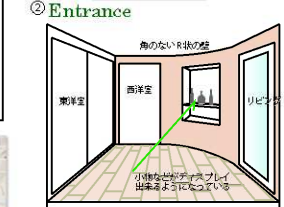

Clear

anext 福音寺 201

クリア空間のお部屋。シンプルなお部屋だが随分までこだわったデザイン部屋。居客とキッチン間にガラスブロックの壁を作りスタイリッシュな印象。シャンデリアの光と影が部屋のガラスブロックに反射しキラキラしたクリア空間。

1R

CUBE

グランシャトル 姫原 405

Mahha Man Cafe

カケル komachi4月号コラボベヤメゾン・エスト 105

無機質なながらもPOPな配色のガラスブロックがアクセントのお部屋。カフェオーナーさんのアイデアが詰まったスタイリッシュでカッコイイ空間。

loop

フレグランスビュー 106

空間を開ければエントランスがR 状の印象的なお部屋。各部屋の動線を確保し理想的な間取りに。LDKにはモザイクタイル貼りの一部壁がありお洒落空間に。

イメージ図の完成後の状況が異なる場合がございます。

イメージ図の完成後の状況が異なる場合がございます。