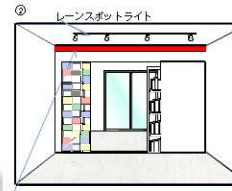

Clear

anext 福音寺 201

クリア空間のお部屋。シンプルなお部屋だが随分までこだわったデザイン部屋。居客とキッチン間にガラスブロックの壁を作りスタイリッシュな印象。シャンデリアの光と影が部屋のガラスブロックに反射しキラキラしたクリア空間。

1R

CUBE

グランシャトル 姫原 405

Mahha Man Cafe

カケル komachi4月号コラボベヤメゾン・エスト 105

無機質なながらもPOPな配色のガラスブロックがアクセントのお部屋。カフェオーナーさんのアイデアが詰まったスタイリッシュでカッコイイ空間。

loop

フレグランスビュー 106

空間を開ければエントランスがR 状の印象的なお部屋。各部屋の動線を確保し理想的な間取りに。LDKにはモザイクタイル貼りの一部壁がありお洒落空間に。

イメージ図の完成後の状況が異なる場合がございます。

イメージ図の完成後の状況が異なる場合がございます。