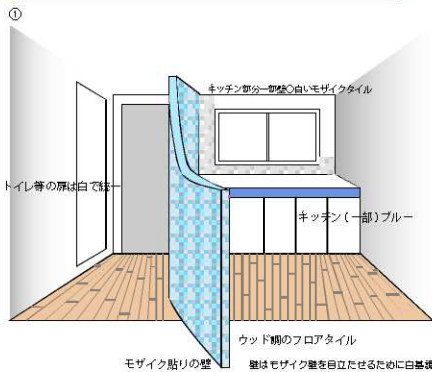

Clear

anext 福音寺 201

クリア空間のお部屋。シンプルなお部屋だが随分までこだわったデザイン部屋。居客とキッチン間にガラスブロックの壁を作りスタイリッシュな印象。シャンデリアの光と影が部屋のガラスブロックに反射しキラキラしたクリア空間。

1R

CUBE

グランシャトル 姫原 405

Mahha Man Cafe

カケル komachi4月号コラボベヤメゾン・エスト 105

イメージ図の完成後の状況が異なる場合がございます。

癒しの森 Room

RICH FIELD 土居田 407

部屋の中に一歩入れればそこは癒し空間の森。現実の世界から離れ森の中で住む。R状の天井をくり隠れ家のような森空間。

部屋全体を樹木に見立てて制作した空間。壁面の一部に塗喰を用いることで心も癒し部屋である。R状の天井やファニーストリングカーテンが隠れ家的な雰囲気を与えてくれる。究極の癒し部屋。

kitchen

Sweet & Vintage

第8号のマンション 207

可愛らしさとヴィンテージ感を併せた素敵な空間のお部屋。全体的にやわらかい印象の、フラワー柄のクロスを取り床はペイントウッド調のフロアタイルで女の子らしい空間。ナチュラルな中にも洗練された空間。

mosaic

第3タ米ビル 502号

玄関を入るとモザイクタイルが印象的なアプローチ。モザイクタイルの壁が部屋全体の雰囲気を明るくしてくれる。換気と部屋の採光を生かした1Rのお部屋。どんなレイアウトも自由にインテリアコーディネートしてあなたらしい、ライフスタイルを.....

floor plan

MID

第5号のマンション 201

アメリカのミッドセンチュリー時代のお部屋。このお部屋は新しく斬新なさまざまなデザインが多く機能性、合理性を追求した空間。自由度が高い空間テイストで、イメージを影らませて、他の誰にも真似できない、自分だけの空間を楽しみながら

ミッドセンチュリーとは1950 年を中心に、1940 年～1990 年頃に主にアメリカの近代建築から生まれた新しいデザインの流れのこと。