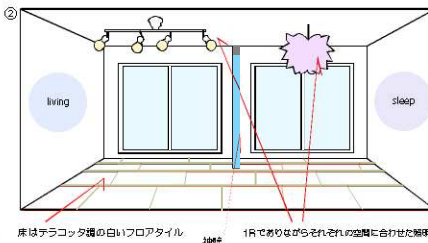

Sweet & Vintage

第8号のマンション 207

可愛らしさとヴィンテージ感を併せた素敵な空間のお部屋。全体的にやわらかい印象の、フラワー柄のクロスを取り床はペイントウッド調のフロアタイルで女の子らしい空間。ナチュラルな中にも洗練された空間。

mosaic

第3タ米ビル 502号

玄関を入るとモザイクタイルが印象的なアプローチ。モザイクタイルの壁が部屋全体の雰囲気を明るくしてくれる。換気と部屋の採光を生かした1Rのお部屋。どんなレイアウトも自由にインテリアコーディネートしてあなたらしい、ライフスタイルを.....

floor plan

MID

第5号のマンション 201

アメリカのミッドセンチュリー時代のお部屋。このお部屋は新しく斬新なさまざまなデザインが多く機能性、合理性を追求した空間。自由度が高い空間テイストで、イメージを影らませて、他の誰にも真似できない、自分だけの空間を楽しみながら

ミッドセンチュリーとは1950 年を中心に、1940 年～1990 年頃に主にアメリカの近代建築から生まれた新しいデザインの流れのこと。