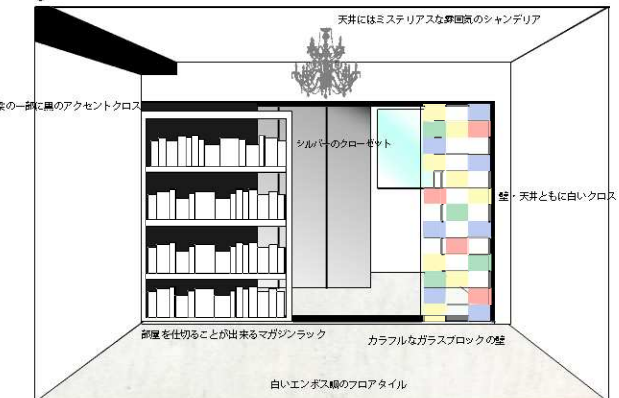

Clear

anext 福音寺 201

クリア空間のお部屋。シンプルなお部屋だが随分までこだわったデザイン部屋。居客とキッチン間にガラスブロックの壁を作りスタイリッシュな印象。シャンデリアの光と影が部屋のガラスブロックに反射しキラキラしたクリア空間。

1R

CUBE

グランシャトル 姫原 405

Mahha Man Cafe

カケル komachi4月号コラボベヤメゾン・エスト 105

無機質なながらもPOPな配色のガラスブロックがアクセントのお部屋。カフェオーナーさんのアイデアが詰まったスタイリッシュでカッコイイ空間。

loop

フレグランスビュー 106

空間を開ければエントランスがR 状の印象的なお部屋。各部屋の動線を確保し理想的な間取りに。LDKにはモザイクタイル貼りの一部壁がありお洒落空間に。

イメージ図の完成後の状況が異なる場合がございます。

イメージ図の完成後の状況が異なる場合がございます。

イメージ図の完成後の状況が異なる場合がございます。

癒しの森 Room

RICH FIELD 土居田 407

部屋の中に一歩入れればそこは癒し空間の森。現実の世界から離れ森の中で住む。R状の天井をくり隠れ家のような森空間。

部屋全体を樹木に見立てて制作した空間。壁面の一部に塗喰を用いることで心も癒し部屋である。R状の天井やファニーストリングカーテンが隠れ家的な雰囲気を与えてくれる。究極の癒し部屋。

kitchen

floor plan

MID

第5号のマンション 201

アメリカのミッドセンチュリー時代のお部屋。このお部屋は新しく斬新なさまざまなデザインが多く機能性、合理性を追求した空間。自由度が高い空間テイストで、イメージを影らませて、他の誰にも真似できない、自分だけの空間を楽しみながら

ミッドセンチュリーとは1950 年を中心に、1940 年～1990 年頃に主にアメリカの近代建築から生まれた新しいデザインの流れのこと。