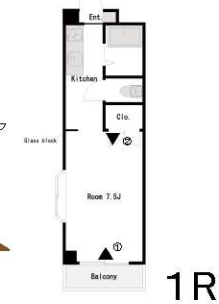

Clear

anext 福音寺 201

クリア空間のお部屋。シンプルなお部屋だが随分までこだわったデザイン部屋。居客とキッチン間にガラスブロックの壁を作りスタイリッシュな印象。シャンデリアの光と影が部屋のガラスブロックに反射しキラキラしたクリア空間。

1R

CUBE

グランシャトル 姫原 405

Mahha Man Cafe

カケル komachi4月号コラボベヤメゾン・エスト 105

無機質なながらもPOPな配色のガラスブロックがアクセントのお部屋。カフェオーナーさんのアイデアが詰まったスタイリッシュでカッコイイ空間。

loop

フレグランスビュー 106

空間を開ければエントランスがR 状の印象的なお部屋。各部屋の動線を確保し理想的な間取りに。LDKにはモザイクタイル貼りの一部壁がありお洒落空間に。

イメージ図の完成後の状況が異なる場合がございます。

イメージ図の完成後の状況が異なる場合がございます。

Sweet & Vintage

第8号のマンション 207

可愛らしさとヴィンテージ感を併せた素敵な空間のお部屋。全体的にやわらかい印象の、フラワー柄のクロスを取り床はペイントウッド調のフロアタイルで女の子らしい空間。ナチュラルな中にも洗練された空間。

mosaic

第3タ米ビル 502号

玄関を入るとモザイクタイルが印象的なアプローチ。モザイクタイルの壁が部屋全体の雰囲気を明るくしてくれる。換気と部屋の採光を生かした1Rのお部屋。どんなレイアウトも自由にインテリアコーディネートしてあなたらしい、ライフスタイルを.....

floor plan

MID

第5号のマンション 201

アメリカのミッドセンチュリー時代のお部屋。このお部屋は新しく斬新なさまざまなデザインが多く機能性、合理性を追求した空間。自由度が高い空間テイストで、イメージを影らませて、他の誰にも真似できない、自分だけの空間を楽しみながら

ミッドセンチュリーとは1950 年を中心に、1940 年～1990 年頃に主にアメリカの近代建築から生まれた新しいデザインの流れのこと。