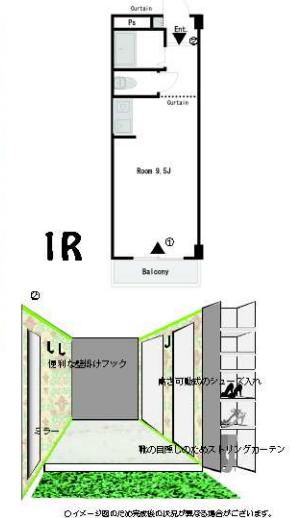

Clear

anext 福音寺 201

クリア空間のお部屋。シンプルなお部屋だが随分までこだわったデザイン部屋。居客とキッチン間にガラスブロックの壁を作りスタイリッシュな印象。シャンデリアの光と影が部屋のガラスブロックに反射しキラキラしたクリア空間。

1R

CUBE

グランシャトル 姫原 405

Mahha Man Cafe

カケル komachi4月号コラボベヤメゾン・エスト 105

無機質なながらもPOPな配色のガラスブロックがアクセントのお部屋。カフェオーナーさんのアイデアが詰まったスタイリッシュでカッコイイ空間。

loop

フレグランスビュー 106

空間を開ければエントランスがR 状の印象的なお部屋。各部屋の動線を確保し理想的な間取りに。LDKにはモザイクタイル貼りの一部壁がありお洒落空間に。

イメージ図の完成後の状況が異なる場合がございます。

イメージ図の完成後の状況が異なる場合がございます。

イメージ図の完成後の状況が異なる場合がございます。

癒しの森 Room

RICH FIELD 土居田 407

部屋の中に一歩入れればそこは癒し空間の森。現実の世界から離れ森の中で住む。R状の天井をくり隠れ家のような森空間。

部屋全体を樹木に見立てて制作した空間。壁面の一部に塗喰を用いることで心も癒し部屋である。R状の天井やファニーストリングカーテンが隠れ家的な雰囲気を与えてくれる。究極の癒し部屋。

kitchen

Sweet & Vintage

第8号のマンション 207

可愛らしさとヴィンテージ感を併せた素敵な空間のお部屋。全体的にやわらかい印象の、フラワー柄のクロスを取り床はペイントウッド調のフロアタイルで女の子らしい空間。ナチュラルな中にも洗練された空間。

mosaic

第3タ米ビル 502号

玄関を入るとモザイクタイルが印象的なアプローチ。モザイクタイルの壁が部屋全体の雰囲気を明るくしてくれる。換気と部屋の採光を生かした1Rのお部屋。どんなレイアウトも自由にインテリアコーディネートしてあなたらしい、ライフスタイルを.....