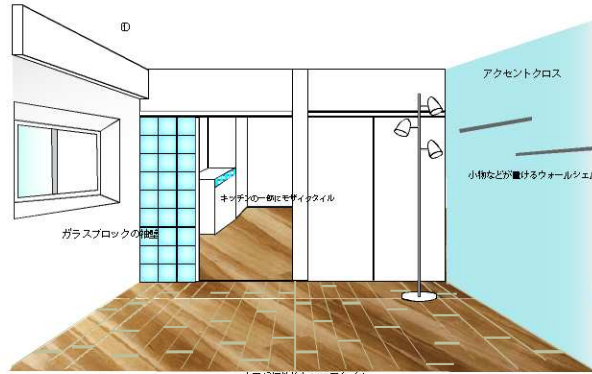

Clear

anext 福音寺 201

クリア空間のお部屋。シンプルなお部屋だが随分までこだわったデザイン部屋。居客とキッチン間にガラスブロックの壁を作りスタイリッシュな印象。シャンデリアの光と影が部屋のガラスブロックに反射しキラキラしたクリア空間。

1R

CUBE

グランシャトル 姫原 405

Mahha Man Cafe

カケル komachi4月号コラボベヤメゾン・エスト 105

無機質なながらもPOPな配色のガラスブロックがアクセントのお部屋。カフェオーナーさんのアイデアが詰まったスタイリッシュでカッコイイ空間。

loop

フレグランスビュー 106

空間を開ければエントランスがR 状の印象的なお部屋。各部屋の動線を確保し理想的な間取りに。LDKにはモザイクタイル貼りの一部壁がありお洒落空間に。

イメージ図の完成後の状況が異なる場合がございます。

イメージ図の完成後の状況が異なる場合がございます。

イメージ図の完成後の状況が異なる場合がございます。

癒しの森 Room

RICH FIELD 土居田 407

部屋の中に一歩入れればそこは癒し空間の森。現実の世界から離れ森の中で住む。R状の天井をくり隠れ家のような森空間。

部屋全体を樹木に見立てて制作した空間。壁面の一部に塗喰を用いることで心も癒し部屋である。R状の天井やファニーストリングカーテンが隠れ家的な雰囲気を与えてくれる。究極の癒し部屋。

kitchen