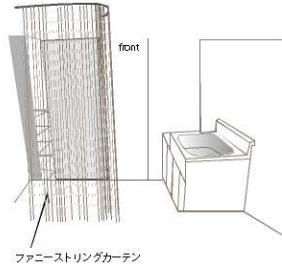

イメージ図の完成後の状況が異なる場合がございます。

癒しの森 Room

RICH FIELD 土居田 407

部屋の中に一歩入れればそこは癒し空間の森。現実の世界から離れ森の中で住む。R状の天井をくり隠れ家のような森空間。

部屋全体を樹木に見立てて制作した空間。壁面の一部に塗喰を用いることで心も癒し部屋である。R状の天井やファニーストリングカーテンが隠れ家的な雰囲気を与えてくれる。究極の癒し部屋。

kitchen

Sweet & Vintage

第8号のマンション 207

可愛らしさとヴィンテージ感を併せた素敵な空間のお部屋。全体的にやわらかい印象の、フラワー柄のクロスを取り床はペイントウッド調のフロアタイルで女の子らしい空間。ナチュラルな中にも洗練された空間。

mosaic

第3タ米ビル 502号

玄関を入るとモザイクタイルが印象的なアプローチ。モザイクタイルの壁が部屋全体の雰囲気を明るくしてくれる。換気と部屋の採光を生かした1Rのお部屋。どんなレイアウトも自由にインテリアコーディネートしてあなたらしい、ライフスタイルを.....